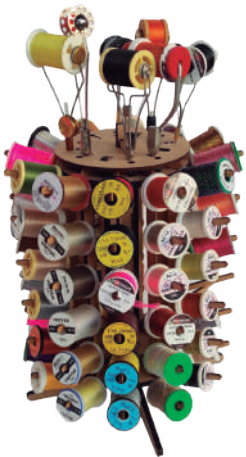

REF. OBMGT

ALTO: 23 cm
DIÁMETRO: 19 cm

P.V.P.

60€

TORMES

ORGANIZADOR GIRATORIO DE BOBINAS PARA EL MONTAJE DE MOSCAS
CAPACIDAD: 72 BOBINAS