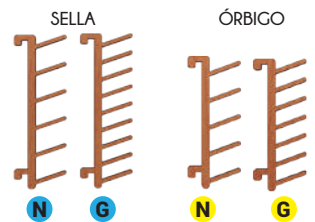

COMPLEMENTOS PARA EL MONTAJE DE MOSCAS Y ACCESORIOS DE PESCA

REF. OBMS

ALTO: 21 cm
ANCHO: 21 cm
FONDO: 13 cm

P.V.P.

35€

SELLA

ORGANIZADOR DE BOBINAS PARA EL MONTAJE DE MOSCAS
CAPACIDAD DE SERIE: 42 BOBINAS

REF. OBHO

ALTO: 21 cm
ANCHO: 21 cm
FONDO: 13 cm

P.V.P.

39€

ÓRBIGO

ORGANIZADOR DE BOBINAS Y HERRAMIENTAS PARA EL MONTAJE DE MOSCAS
CAPACIDAD DE SERIE: 35 BOBINAS

KITS DE PERCHAS PARA AUMENTAR LA CAPACIDAD

SELLA

KIT 6 PERCHAS N
KIT 6 PERCHAS G
KIT 3 PERCHAS N + 3 PERCHAS G

REF. KPNS
REF. KPGS
REF. KPMS

ÓRBIGO

KIT 6 PERCHAS N
KIT 6 PERCHAS G
KIT 3 PERCHAS N + 3 PERCHAS G

REF. KPNO
REF. KPGO
REF. KPMO

P.V.P.

12€

Producto diseñado y manufacturado por Oficode S.L.

REF. OBMGT

ALTO: 23 cm
DIÁMETRO: 19 cm

P.V.P.

60€

TORMES

ORGANIZADOR GIRATORIO DE BOBINAS PARA EL MONTAJE DE MOSCAS
CAPACIDAD: 72 BOBINAS

REF. OBMGM

ALTO: 23 cm
DIÁMETRO: 26 cm

P.V.P.